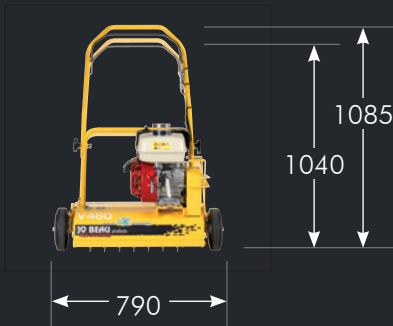

JO BEAU[®]

great in nature[™]

SCARIFICATEURS COMPACTS, MANIABLES ET SÛRS

WORK! and ENJOY!

V460 scarificateur

Scarificateur professionnel et compact.

Le scarificateur Jo Beau V460 garantit une scarification égale quelle que soit l'inclinaison du terrain. L'axe des couteaux est aligné en fonction de l'axe de la roue permettant aux couteaux de se mouvoir de manière synchrone par rapport à la dénivellation. Le rotor tournant dans la direction de conduite garantit l'autotraction de la machine. Les roulettes pivotantes à l'arrière servent uniquement à équilibrer la machine et facilitent la rotation à la fin de la session. Idéale pour une utilisation fréquente, professionnelle ou pour les centres de location...

Caractéristiques techniques:

Largeur de travail	460 mm
Moteur	Honda GX200
Puissance	5,5 cv/4kW - 1 cyl.
Poids	59 kg
Largeur totale	790 mm
Hauteur de travail max.	25 mm
Profondeur de travail max.	10 mm
Couteaux	Greenknives®, 21 stuks
Dimensions	1140 x 790 x 1040 mm (LxlxH)
Transmission de couteaux	Double courroies Industrielle
Autotracé	Non

Roues pivotantes

Axe des roues et couteaux aligné

Réglage de hauteur

Caractéristiques:

Compacte pour un transport facile
 Très maniable
 Très stable
 Seulement 790mm de large
 Greenknives® 4 x 90° tournable
 Disponible avec lames fixe ou mobiles
 Qualité hors normes