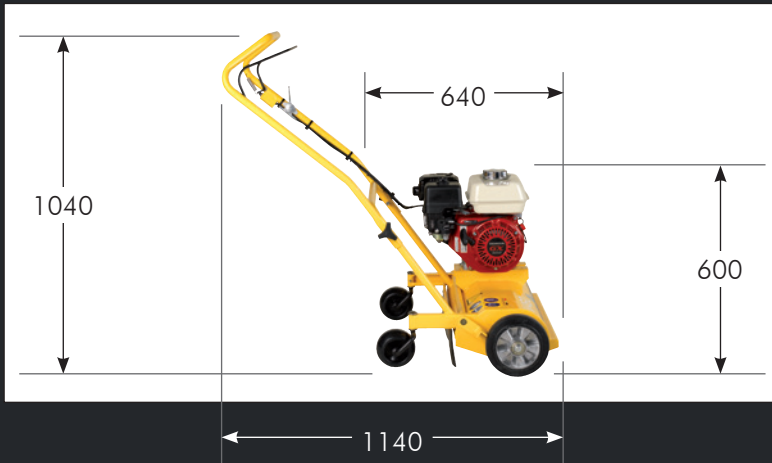

JO BEAU[®]

great in nature[™]

SCARIFICATEURS COMPACTS, MANIABLES ET SÛRS

WORK! and ENJOY!

V460 scarificateur

Scarificateur professionnel et compact.

Le scarificateur Jo Beau V460 garantit une scarification égale quelle que soit l'inclinaison du terrain. L'axe des couteaux est aligné en fonction de l'axe de la roue permettant aux couteaux de se mouvoir de manière synchrone par rapport à la dénivellation. Le rotor tournant dans la direction de conduite garantit l'autotraction de la machine. Les roulettes pivotantes à l'arrière servent uniquement à équilibrer la machine et facilitent la rotation à la fin de la session. Idéale pour une utilisation fréquente, professionnelle ou pour les centres de location...

Caractéristiques techniques:

Largeur de travail	460 mm
Moteur	Honda GX200
Puissance	5,5 cv/4kW - 1 cyl.
Poids	59 kg
Largeur totale	790 mm
Hauteur de travail max.	25 mm
Profondeur de travail max.	10 mm
Couteaux	Greenknives®, 21 stuks
Dimensions	1140 x 790 x 1040 mm (LxlxH)
Transmission de couteaux	Double courroies Industrielle
Autotracé	Non

Roues pivotantes

Axe des roues et couteaux aligné

Réglage de hauteur

Caractéristiques:

Compacte pour un transport facile
 Très maniable
 Très stable
 Seulement 790mm de large
 Greenknives® 4 x 90° tournable
 Disponible avec lames fixe ou mobiles
 Qualité hors normes